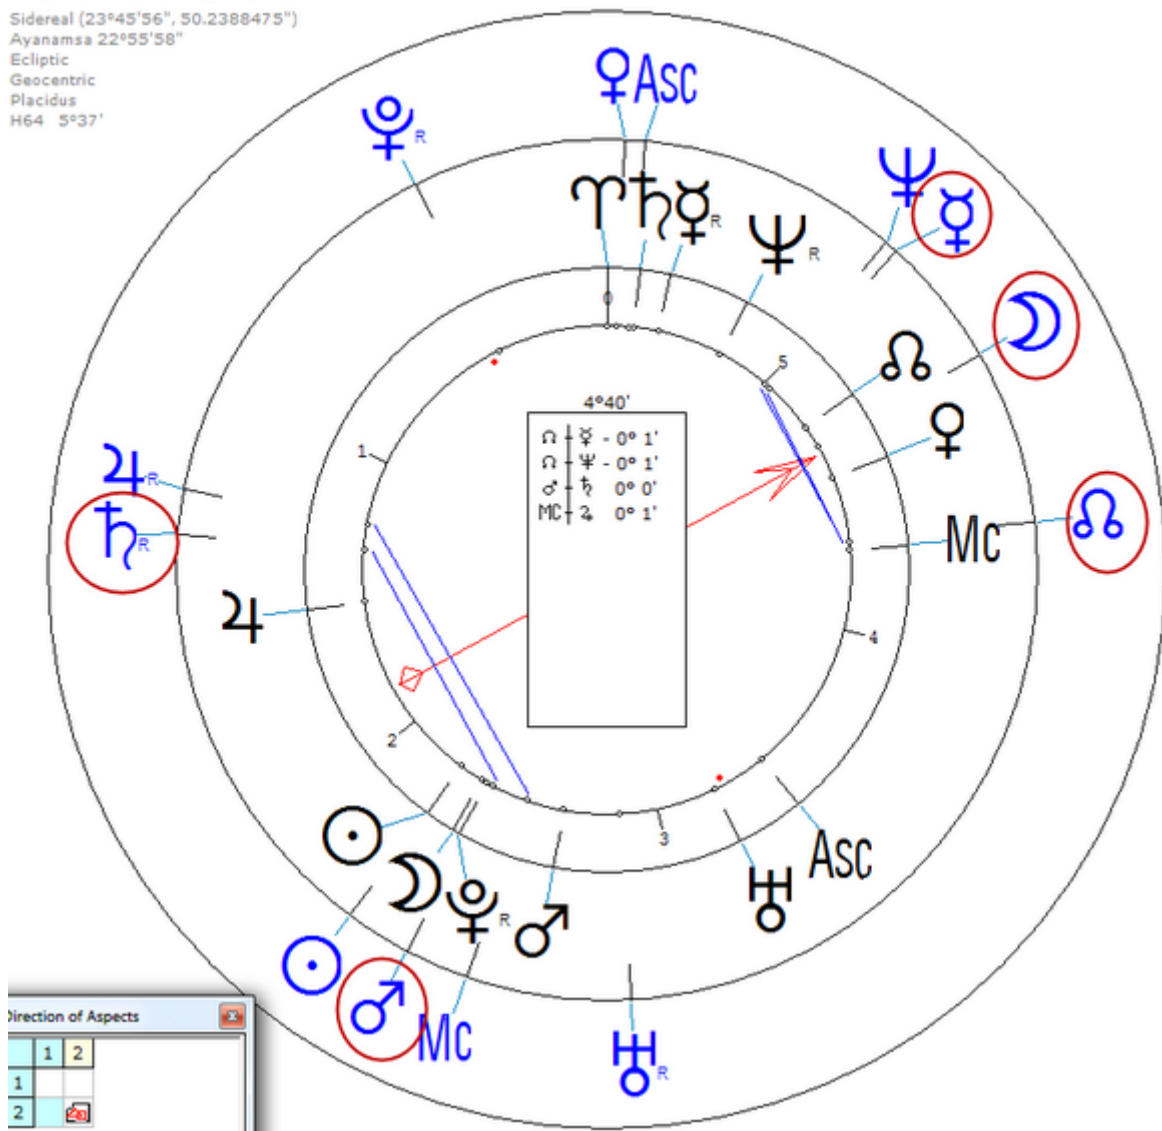

Solar Return (Harmonic 64)

Solar  $\♂/\♁$  = Solar  $\♀/\♁$  = Solar  $\☾$

**Milland, Dan**  
6 March 1940 Wed 4:29 (GMT-8) 34°05'54"N 118°19'33"W  
Hollywood CA, Los Angeles, USA  
Sidereal (23°45'56", 50.2388475")  
Ayanamsa 22°55'58"  
Ecliptic  
Geocentric  
Placidus  
H64 5°37'